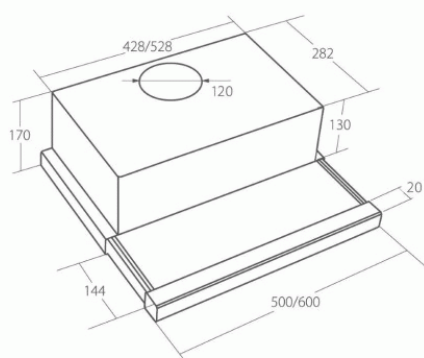

# Odsavač par CATA EMPIRE VD 206060 Černé sklo + DÁLKOVÉ OVLÁDÁNÍ

- **Kategorie:** Výsuvné
- **Šíře:** 60 cm
- **Barva:** Nerez
- **Motor:** 1 × 132 W
- **Max. sací výkon\*:** 200 m<sup>3</sup>/h
- **\*Tlak pro měření výkonu dle EN:** 15 Pa
- **Hlučnost Lw (hl. ak. výkonu) - max.:** 60 dB(A)
- **Hlučnost Lw (hl. ak. výkonu) - min.:** 52 dB(A)
- **Počet rychlostí:** 5
- **Ovládání:** Elektronické s LED displejem
- **Osvětlení:** 2 × LED 2 W
- **Směr odtahu:** Nahoru
- **Průměr odtahu:** 120 mm
- **Tukové filtry:** Kovové sendvičové
- **Výška k vrcholu příruby:** 205 mm
- **Doběh ventilátoru:** Ano
- **Recirkulace:** Ano
- **LED osvětlení:** Ano
- **Dálkové ovládání:** Ano
- **Tukové filtry lze mýt v myčce:** Ano
- **Energetická třída:** D
- **Min. výška nad elektrickou deskou:** 500mm
- **Min. výška nad plynovou deskou:** 750mm
- **Hmotnost:** 7,25kg

Výsuvná digestoř s listou z černého skla a s dotykovým ovládáním: Maximální výkon 200 m<sup>3</sup>/h (15 Pa), 5 rychlostí - hlučnost Lw při max. výkonu je 60 dB(A) - odsávací jednotky mají individuálně vyvažovanou turbínu - motory jsou opatřené vratnými tepelnými pojistkami (při přetížení motoru vypne, po jeho vychladnutí opět sepne) - kovové sendvičové tukové filtry, které lze mýt v myčce - výstupní průměr 120 mm - zdarma zpětná klapka - možnost práce v odtahovém i v recirkulačním režimu- funkce dovětrání (15 min. doběhový časovač)