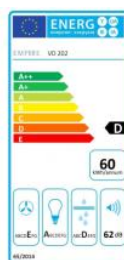

Odsavač par CATA EMPIRE VD 202060 Bílá

- **Kategorie:** Výsuvné
- **Šíře:** 60 cm
- **Barva:** Bílá
- **Motor:** 1 × 120 W
- **Max. sací výkon*:** 266 m³/h
- ***Tlak pro měření výkonu dle EN:** 15 Pa
- **Hlučnost Lw (hl. ak. výkonu) - max.:** 62 dB(A)
- **Hlučnost Lw (hl. ak. výkonu) - min.:** 54 dB(A)
- **Počet rychlostí:** 3
- **Ovládání:** Mechanické tlačítkové
- **Osvětlení:** 2 × 2 W LED
- **Směr odtahu:** Nahoru
- **Průměr odtahu:** 120 mm
- **Tukové filtry:** Kovové sendvičové
- **Výška k vrcholu příruby:** 205 mm
- **Recirkulace:** Ano
- **LED osvětlení:** Ano
- **Tukové filtry lze mýt v myčce:** Ano
- **Energetická třída:** D
- **Min. výška nad elektrickou deskou:** 500mm
- **Min. výška nad plynovou deskou:** 750mm
- **Hmotnost:** 7,04kg

Maximální výkon 266 m³/h (15 Pa), 3 rychlosti - hlučnost Lw při max. výkonu je 62 dB(A) - odsávací jednotky mají individuálně vyvažovanou turbínu - motory jsou opatřeny vratnými tepelnými pojistkami (při přetížení motoru vypne, po jeho vychladnutí opět sepne) - kovové sendvičové tukové filtry, které lze mýt v myčce - výstupní průměr 120 mm - zdarma zpětná klapka - možnost práce v odtahovém i v recirkulačním režimu