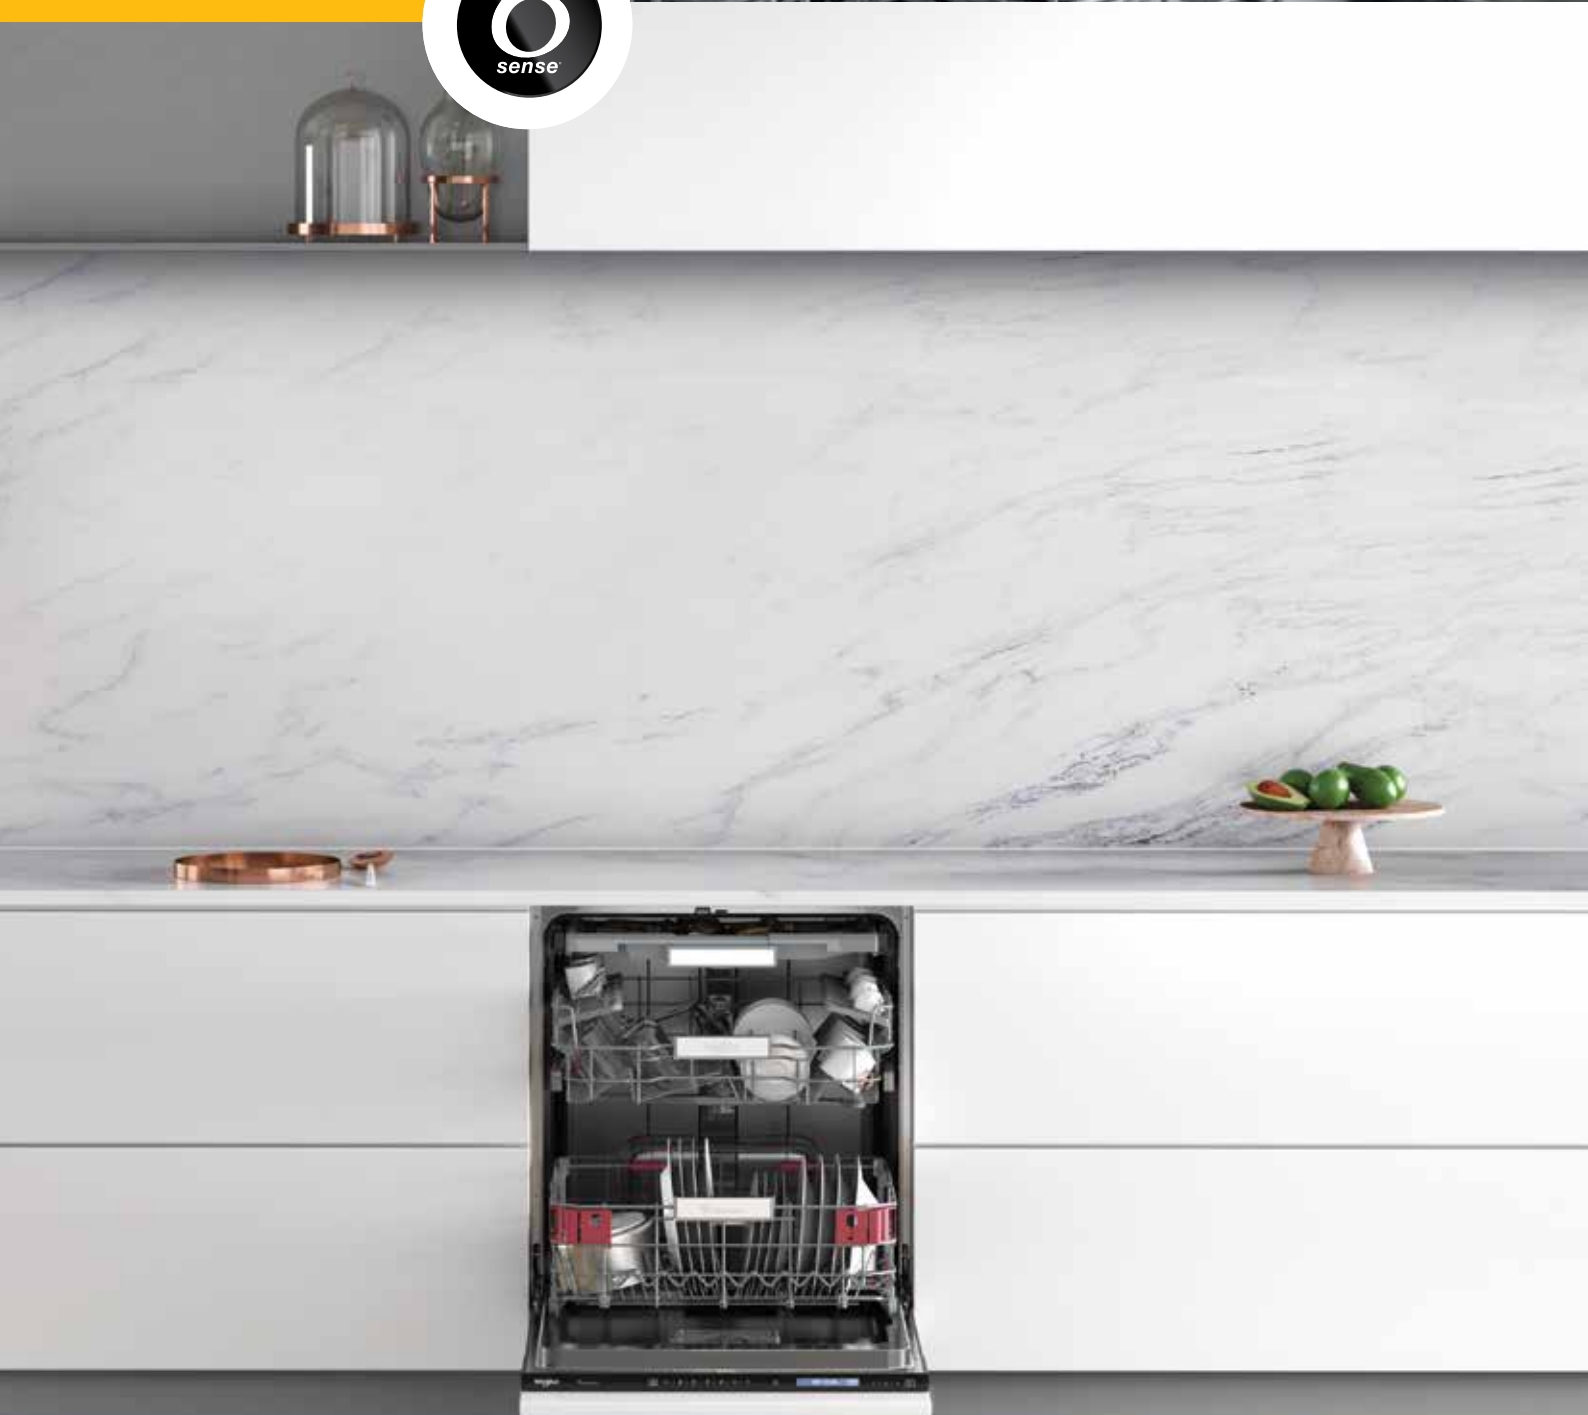

NOVINKY
VESTAVNÉ MYČKY
60 CM

2020/2021

Whirlpool
SENSING WHAT MATTERS