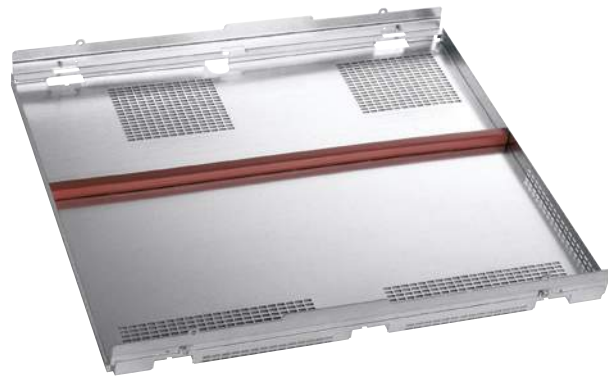

OCHRANNÝ KRYT 60 CM

Ochranný kryt pro 60 cm elektrické a indukční varné desky pro bezpečnou instalaci.

Vlastnosti:

Slouží k bezpečné instalaci varné desky.

Model: PBOX-61R
PNC: 944189313
Rozměry: 3 x 55.3 x 48.3 cm
Kód EAN: 7332543069156
Katalogová cena: 995 Kč | 38 €

OCHRANNÝ KRYT 70 CM

Ochranný kryt pro 70 cm elektrické a 70 cm a 80 cm indukční varné desky pro bezpečnou instalaci.

Vlastnosti:

Slouží k bezpečné instalaci varné desky.

Model: PBOX-71R81
PNC: 944189314
Rozměry: 3 x 55.3 x 48.3 cm
Kód EAN: 7332543069163
Katalogová cena: 1 195 Kč | 45 €