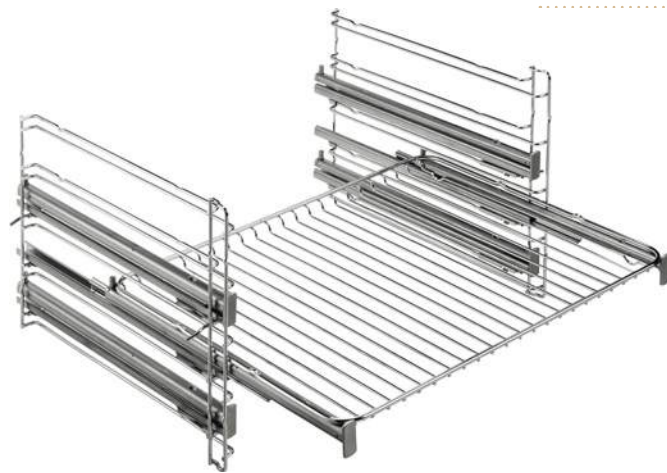

TELESKOPICKÝ VÝSUV

Naše teleskopické výsuvy u parních trub činí přípravu jídel ještě snazší. Nyní můžete rošty pohodlně vytáhnout. Bezpečné zajištění jim brání v překlopení nebo vysunutí ven. A snadno se naklapnou do stávajících úrovní. Díky tomu budete mít obě ruce volné k pečení či kořenění. 3 úrovně.

Vlastnosti:

Teleskopický výsuv 3 páry 1úrovňové, variabilní, plně nastavitelné teleskopické výsuvy pro parní trouby 60 cm.

Model: TR3LFSTV
PNC: 944189360
Kód EAN: 7332543112968
Katalogová cena: 3 595 Kč | 138 €

TELESKOPICKÝ VÝSUV

Naše teleskopické výsuvy s nepřilnavým povlakem činí přípravu jídel ještě snazší. Nyní můžete rošty pohodlně vytáhnout. Bezpečné zajištění jim brání v překlopení nebo vysunutí ven. Snadno se naklapnou do stávajících úrovní. Díky tomu budete mít obě ruce volné k pečení či kořenění. 3 úrovně.

Vlastnosti:

Teleskopický výsuv 3 páry 1 úrovňové, SuperClean, variabilní, nastavitelné teleskopické výsuvy, pro všechny trouby s výjimkou: kompaktních, parních, s bočním otevíráním, se zásuvkovým otevíráním a trub Culisense, nevhodný do páry, nepřilnavý povrch AntiStick.

Model: TR3LFAV
PNC: 944189359
Číslo dílu: 9441893592
Kód EAN: 7332543112951
Katalogová cena: 3 995 Kč | 151 €