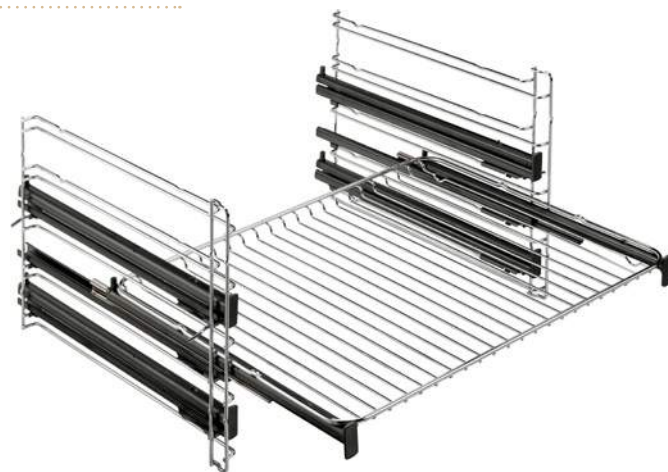

TELESKOPICKÝ VÝSUV

Naše teleskopické výsuvy u parních trub činí přípravu jídel ještě snazší. Nyní můžete rošty pohodlně vytáhnout. Bezpečné zajištění jim brání v překlopení nebo vysunutí ven. A snadno se naklapnou do stávajících úrovní. Díky tomu budete mít obě ruce volné k pečení či kořenění. 3 úrovně.

Vlastnosti:

Teleskopický výsuv 3 páry 1úrovňové, variabilní, plně nastavitelné teleskopické výsuvy pro parní trouby 60 cm.

Model: TR3LFSTV
PNC: 944189360
Kód EAN: 7332543112968
Katalogová cena: 3 595 Kč | 138 €

TELESKOPICKÝ VÝSUV

Naše teleskopické výsuvy s nepřilnavým povlakem činí přípravu jídel ještě snazší. Nyní můžete rošty pohodlně vytáhnout. Bezpečné zajištění jim brání v překlopení nebo vysunutí ven. Snadno se naklapnou do stávajících úrovní. Díky tomu budete mít obě ruce volné k pečení či kořenění. 3 úrovně.

Vlastnosti:

Teleskopický výsuv 3 páry 1 úrovňové, SuperClean, variabilní, nastavitelné teleskopické výsuvy, pro všechny trouby s výjimkou: kompaktních, parních, s bočním otevíráním, se zásuvkovým otevíráním a trub Culisense, nevhodný do páry, nepřilnavý povrch AntiStick.

Model: TR3LFAV
PNC: 944189359
Číslo dílu: 9441893592
Kód EAN: 7332543112951
Katalogová cena: 3 995 Kč | 151 €