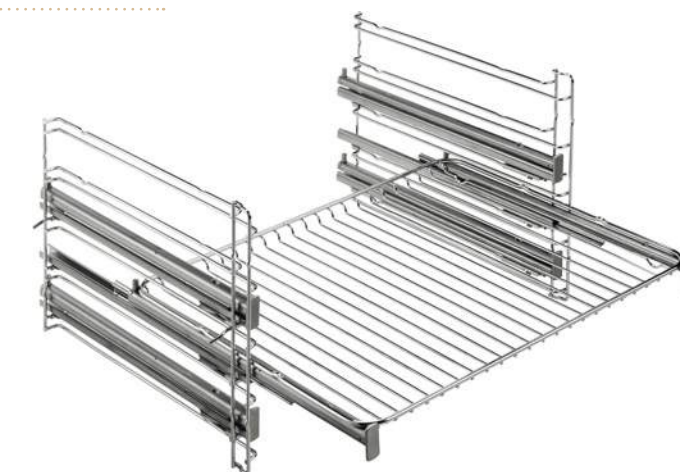

TELESKOPICKÝ VÝSUV

Naše teleskopické výsuvy u parních trub činí přípravu jídel ještě snazší. Nyní můžete rošty pohodlně vytáhnout. Bezpečné zajištění jim brání v překlopení nebo vysunutí ven. A snadno se naklapnou do stávajících úrovní. Díky tomu budete mít obě ruce volné k pečení či kořenění. 1 úroveň.

Vlastnosti:

Teleskopický výsuv 1úrovňový, variabilní, plně nastavitelný, pro parní trouby 60 cm.

Model:	TR1LFSTV
PNC:	944189355
Číslo dílu:	9441893550
Kód EAN:	7332543112906
Katalogová cena:	1 395 Kč | 54 €

TELESKOPICKÝ VÝSUV

Naše teleskopické výsuvy s nepřilnavým povlakem činí přípravu jídel ještě snazší. Nyní můžete rošty pohodlně vytáhnout. Bezpečné zajištění jim brání v překlopení nebo vysunutí ven. Snadno se naklapnou do stávajících úrovní. Díky tomu budete mít obě ruce volné k pečení či kořenění. 1 úroveň.

Vlastnosti:

Teleskopický výsuv SuperClean 1úrovňový, variabilní, plně nastavitelný, nepřilnavý povrch AntiStick, nevhodný do páry.

Model:	TR1LFAV
PNC:	944189354
Číslo dílu:	9441893543
Kód EAN:	7332543112920
Katalogová cena:	1 695 Kč | 64 €

TELESKOPICKÝ VÝSUV

S našimi teleskopickými výsuvy je vaření chutných jídel ještě snazší. Nyní můžete rošty pohodlně vytáhnout a bezpečné zajištění jim zabrání, aby se vyklopily nebo vysunuly ven. A snadno se naklapnou do stávajících úrovní. Díky tomu budete mít obě ruce volné k pečení či kořenění. 2 úrovně.

Vlastnosti:

Teleskopický výsuv 2 páry 1úrovňové, variabilní, částečně nastavitelné teleskopické výsuvy, pro všechny trouby s výjimkou: kompaktních, parních, s bočním otevíráním, se zásuvkovým otevíráním a trub Culisense, nevhodný do páry.

Model:	TR2LV
PNC:	944189356
Číslo dílu:	9441893568
Kód EAN:	7332543112913
Katalogová cena:	1 695 Kč | 64 €

TELESKOPICKÝ VÝSUV