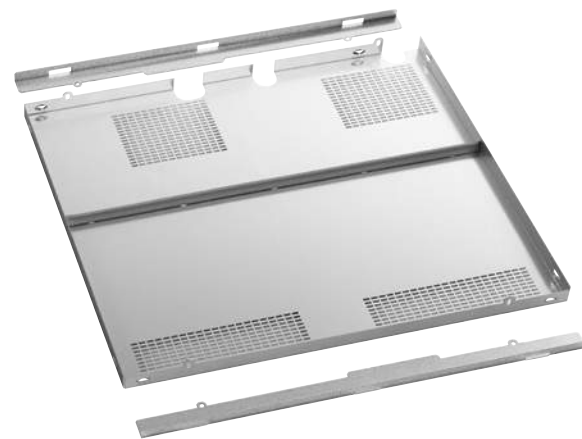

OCHRANNÝ KRYT 60 CM

Ochranný kryt pro 60 cm elektrické a indukční varné desky pro bezpečnou instalaci.

Vlastnosti:

Slouží k bezpečné instalaci varné desky.

Model: PBOX-61R
PNC: 944189313
Rozměry: 3 x 55.3 x 48.3 cm
Kód EAN: 7332543069156
Katalogová cena: 995 Kč | 38 €

OCHRANNÝ KRYT 70 CM

Ochranný kryt pro 70 cm elektrické a 70 cm a 80 cm indukční varné desky pro bezpečnou instalaci.

Vlastnosti:

Slouží k bezpečné instalaci varné desky.

Model: PBOX-71R81
PNC: 944189314
Rozměry: 3 x 55.3 x 48.3 cm
Kód EAN: 7332543069163
Katalogová cena: 1 195 Kč | 45 €

OCHRANNÝ KRYT 80 CM

Ochranný kryt pro 80 cm elektrické a 90 cm indukční varné desky pro bezpečnou instalaci.

Vlastnosti:

Slouží k bezpečné instalaci varné desky.

Model: PBOX-8R91
PNC: 944189315
Rozměry: 3 x 74.3 x 48.3 cm
Kód EAN: 7332543069187
Katalogová cena: 1 545 Kč | 58 €