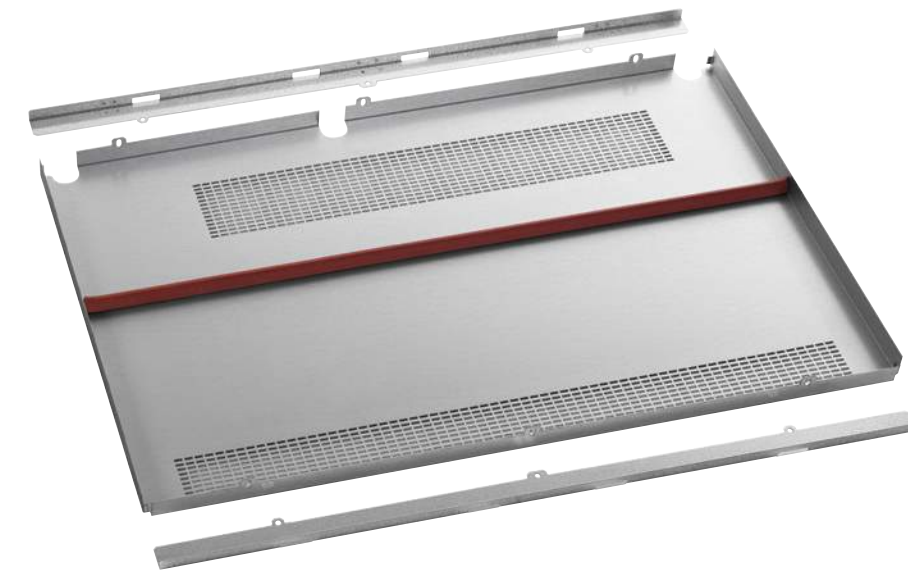

Vlastnosti:

Slouží k bezpečné instalaci varné desky.

Model: PBOX-8R91
PNC: 944189315
Rozměry: 3 x 74.3 x 48.3 cm
Kód EAN: 7332543069187
Katalogová cena: 1 545 Kč | 58 €