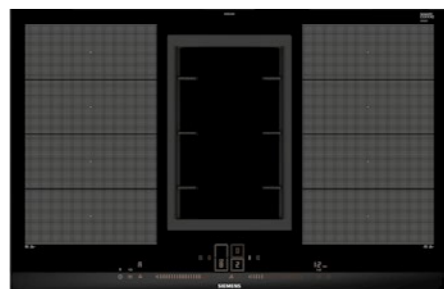

Indukční deska s integrovaným odsáváním

Indukční varná deska, 80 cm

iQ700

Indukční deska

Odsavač par