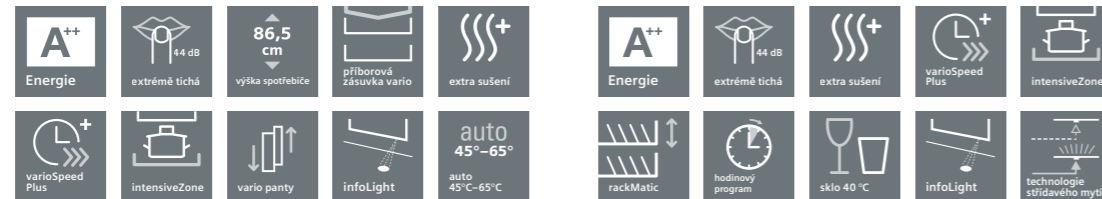

Model	SX736X19ME	SN636X03ME
Výkon a spotřeba	• náplň: 14 jídelních sad • třída spotřeby energie: A++¹⁾ • energie / voda: 266 kWh / 2660 l²⁾ • energie / voda: 0,93 kWh / 9,5 l³⁾ • třída účinnosti sušení: A⁴⁾ • hlučnost: 44 dB(A) re 1 pW	• náplň: 14 jídelních sad • třída spotřeby energie: A++¹⁾ • energie / voda: 266 kWh / 2660 l²⁾ • energie / voda: 0,93 kWh / 9,5 l³⁾ • třída účinnosti sušení: A • hlučnost: 44 dB(A) re 1 pW
Programy a speciální funkce	• počet programů 6: intenzivní 70 °C, auto 45–65 °C, eco 50 °C, sklo 40 °C, hodinový 65 °C, předmytí • 3 speciální funkce: varioSpeed Plus, intensiveZone, extra sušení	• počet programů 6: intenzivní 70 °C, auto 45–65 °C, eco 50 °C, sklo 40 °C, hodinový 65 °C, předmytí • 3 speciální funkce: varioSpeed Plus, intensiveZone, extra sušení
Technologie oplachování a sušení	• speedMatic hydraulický systém • dávkovací asistent • iQdrive • aquaSenzor, senzor naplnění	• speedMatic hydraulický systém • dávkovací asistent • iQdrive • aquaSenzor, senzor naplnění
Ukazatelé stavu a obsluhy	• ukazatel zbytkového času v minutách • akustický signál ukončení programu • infoLight: optický ukazatel průběhu programu (modrý) • ovládání shora • barva ukazatele: modrobílá • časová předvolba 1–24 hod. • elektronický ukazatel nedostatku soli • elektronický ukazatel nedostatku leštidla	• ukazatel zbytkového času v minutách • akustický signál ukončení programu • infoLight: optický ukazatel průběhu programu (modrý) • ovládání shora • barva ukazatele: modrobílá • časová předvolba 1–24 hod. • elektronický ukazatel nedostatku soli • elektronický ukazatel nedostatku leštidla
Komfort	• systém košů varioFlex • vario příborová zásuvka • stříbrné XXL mycí koše • výškově nastavitelný horní koš pomocí 3násobného rackMaticu • sklopné přihrádky v horním koši (2x) • sklopné přihrádky na talíře v dolním koši (4x) • 2 výklopné etažéry v horním koši • vario panty	• systém košů varioFlex • vario příborová zásuvka • stříbrné XXL mycí koše • výškově nastavitelný horní koš pomocí 3násobného rackMaticu • sklopné přihrádky v horním koši (2x) • sklopné přihrádky na talíře v dolním koši (4x) • 2 výklopné etažéry v horním koši
Bezpečnost	• aquaStop se zárukou	• aquaStop se zárukou
Rozměry (V x Š x H)	86,5 x 59,8 x 55 cm	81,5 x 59,8 x 55 cm
Zvláštní příslušenství	SZ72010 prodloužení aquaStop • SZ73000 SET: ostříkovací hlava na plechy, držák na velké lahve či vázy, malý koš na příbory, držák malých předmětů • SZ73015 nerezová dekorační lišta na těsnění • SZ73045 sada nerezových dekoračních lišt • SZ73300 držák na skleničky na víno	SZ72010 prodloužení aquaStop • SZ73000 SET: ostříkovací hlava na plechy, držák na velké lahve či vázy, malý koš na příbory, držák malých předmětů • SZ73005 nerezová dekorační lišta na těsnění • SZ73010 sklopné panty • SZ73035 sada nerezových dekoračních lišt • SZ73055 nerezové dveře pro plně vestavné myčky • SZ73300 držák na skleničky na víno
Cena	23 990 Kč*	19 990 Kč*

¹⁾ Na stupnici třídy energetické účinnosti od A+++ do D.