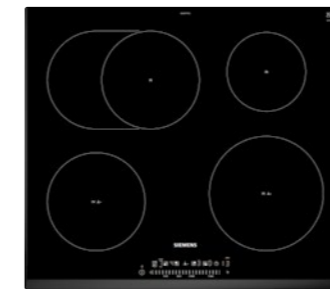

Indukční varné desky

Indukční varná deska, 60 cm	iQ300

Model	EH651FFC1E
Design	• U-fazeta
Komfort	• senzorové ovládání touchSlider • funkce reStart • funkce quickStart • timer • minutka
Výkon a počet varných zón	• 4 indukční varné zóny, z toho 1 varná zóna s rozšířením na pečicí zónu • varné zóny: 1x Ø 180 mm, 1,8 kW (max. výkon 3,1 kW) indukční varná zóna; 1x Ø 180 mm, 1,8 kW (max. výkon 3,7 kW) indukční varná zóna; 1x Ø 145 mm, 1,4 kW (max. výkon 2,2 kW) indukční varná zóna; 1x Ø 210 mm, 2,2 kW (max. výkon 3,7 kW) indukční varná zóna • 17 stupňů výkonu
Bezpečnost	• rozpoznání hrnce • funkce powerManagement – nastavení max. příkonu desky • bezpečnostní vypínání • dětská pojistka • funkce zablokování desky na 20 sekund – např. pro čištění • 2stupňový ukazatel zbytkového tepla pro každou varnou zónu • hlavní vypínač • ukazatel spotřeby energie
Rychlost	• powerBoost funkce pro všechny indukční varné zóny
Rozměry (V x Š x H) a technické informace	spotřebiče: 51 x 592 x 522 mm pro instalaci: 51 x 560 x 490 mm • min. tloušťka pracovní desky: 30 mm • příkon: 7,4 kW • typ připojení: třífázové • přípojovací kabel součástí balení (1,1 m), bez zástrčky
Zvláštní příslušenství	HZ390042 – sada nádobí pro indukci HZ390090 – WOK pánev HZ390210 – pečicí pánev (Ø 15 cm) HZ390230 – pečicí pánev (Ø 21 cm)
Cena	17 990 Kč*