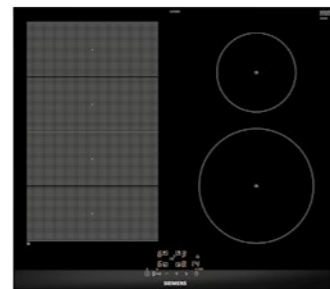

Indukční varné desky

Indukční varná deska, 60 cm	iQ700	Indukční varná deska, 60 cm	iQ700

dostupné do 12/2018